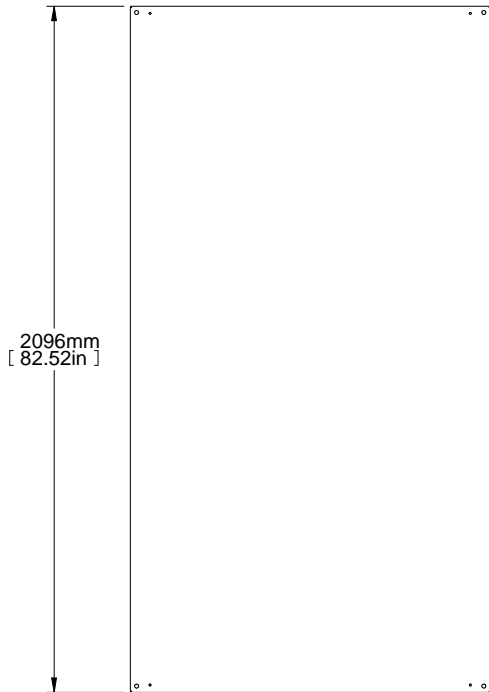

TOP VIEW

FRONT VIEW

L.H. SIDE VIEW

REAR VIEW

ISOMETRIC

PART NUMBERS	
HMEP2212	12 GAUGE GALVANIZED STEEL
NOTES	
Unpainted.	
See Hammond Website for Additional Accessories.	
Français	
Pour tous les détails sur nos produits, svp veuillez consulter notre site www.hammondmfg.com .	
Data subject to change without notice. Isometric drawing not to scale.	
Les données sont sujettes à changement sans préavis.	
 HAMMOND MANUFACTURING® www.hammondmfg.com	
PART NO.	HMEP2212