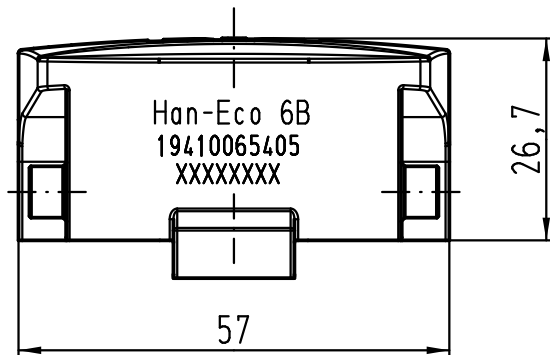

1 2 3 4 5 6

A

B

C

D

 All Dimensions in mm Original Size DIN A 4		Techn. Character.			Nicht tolerierte Maße/Free size tolerances	
			Dat.	Name	Maßstab/Scale  1:1	Han-Eco-6B-AK Abdeckkappe cover
			Detail.	28.07.11 Rull		
			Insp.	Herb		
			Stand.			
A			HARTING Electric GmbH & Co. KG D-32339 Espelkamp			TB 19 41 006 5405
Mod.	Dat.	Name	