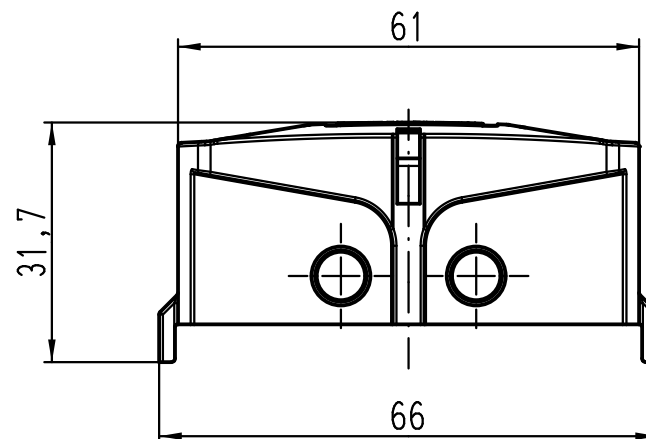

1 2 3 4 5 6

A

B

C

D

 All Dimensions in mm Original Size DIN A 4		Techn. Character.			Nicht tolerierte Maße/Free size tolerances	
			Dat.	Name	Maßstab/Scale  1:1	Han-Eco-6B-AK Abdeckkappe cover
			Detail.	28.07.11 Rull		
			Insp.	Herb		
			Stand.			
A			HARTING Electric GmbH & Co. KG D-32339 Espelkamp			TB 19 41 006 5405
Mod.	Dat.	Name	