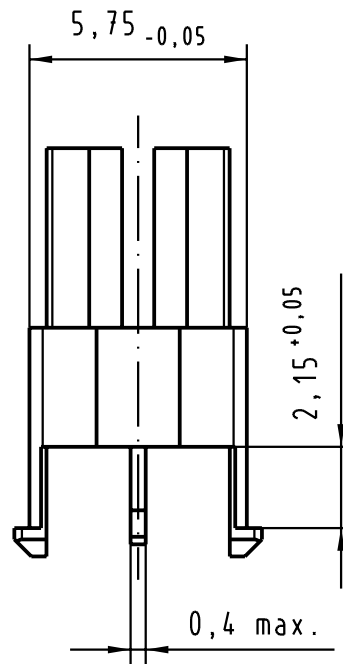

5

4

3

2

1

Farbe: RAL 3018 (Erdbeerrot)
colour: RAL 3018 (strawberry red)

All Dimensions in mm Original Size DIN A 4		Techn. Character.			Nicht tolerierte Maßel Free size tolerances IEC 61076-4-101	
			Dat.	Name	Maßstab/Scale 5:1	har-bus HM Kodiereinsatz (Code-Nr. 1248) für Messerleiste har-bus HM coding key (code-no. 1248) for male connector
		Detail.	30.09.99	HL.		
		Insp.	30.09.99	Wei		
31206	27.09.02	Hage	Stand.			TB 17 79 000 0018
26852	10.11.99	HL.	HARTING Electronics GmbH & Co. KG D-32339 ESPELKAMP		Blatt/ page 	
26857			Mod.	Dat.		