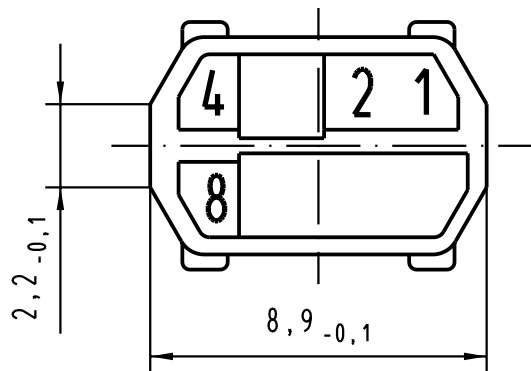

5

4

3

2

1

Farbe: RAL 3018 (Erdbeerrot)
colour: RAL 3018 (strawberry red)

All Dimensions in mm Original Size DIN A 4		Techn. Character.			Nicht tolerierte Maßel Free size tolerances IEC 61076-4-101	
			Dat.	Name	Maßstab/Scale 5:1	har-bus HM Kodiereinsatz (Code-Nr. 1248) für Messerleiste har-bus HM coding key (code-no. 1248) for male connector
		Detail.	30.09.99	HL.		
		Insp.	30.09.99	Wei		
31206	27.09.02	Hage	Stand.			TB 17 79 000 0018
26852	10.11.99	HL.	HARTING Electronics GmbH & Co. KG D-32339 ESPELKAMP		Blatt/ page 	
26857			Mod.	Dat.		