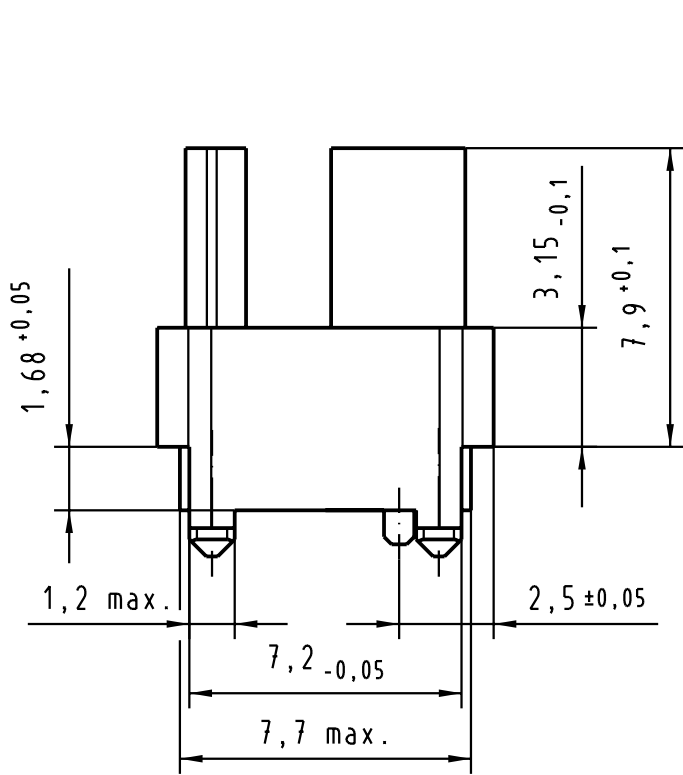

5

4

3

2

1

Farbe: RAL 3018 (Erdbeerrot)
colour: RAL 3018 (strawberry red)

All Dimensions in mm Original Size DIN A 4		Techn. Character.			Nicht tolerierte Maßel Free size tolerances IEC 61076-4-101	
			Dat.	Name	Maßstab/Scale 5:1	har-bus HM Kodiereinsatz (Code-Nr. 1248) für Messerleiste har-bus HM coding key (code-no. 1248) for male connector
		Detail.	30.09.99	HL.		
		Insp.	30.09.99	Wei		
31206	27.09.02	Hage	Stand.			TB 17 79 000 0018
26852	10.11.99	HL.	HARTING Electronics GmbH & Co. KG D-32339 ESPELKAMP		Blatt/ page 	
26857			Mod.	Dat.		