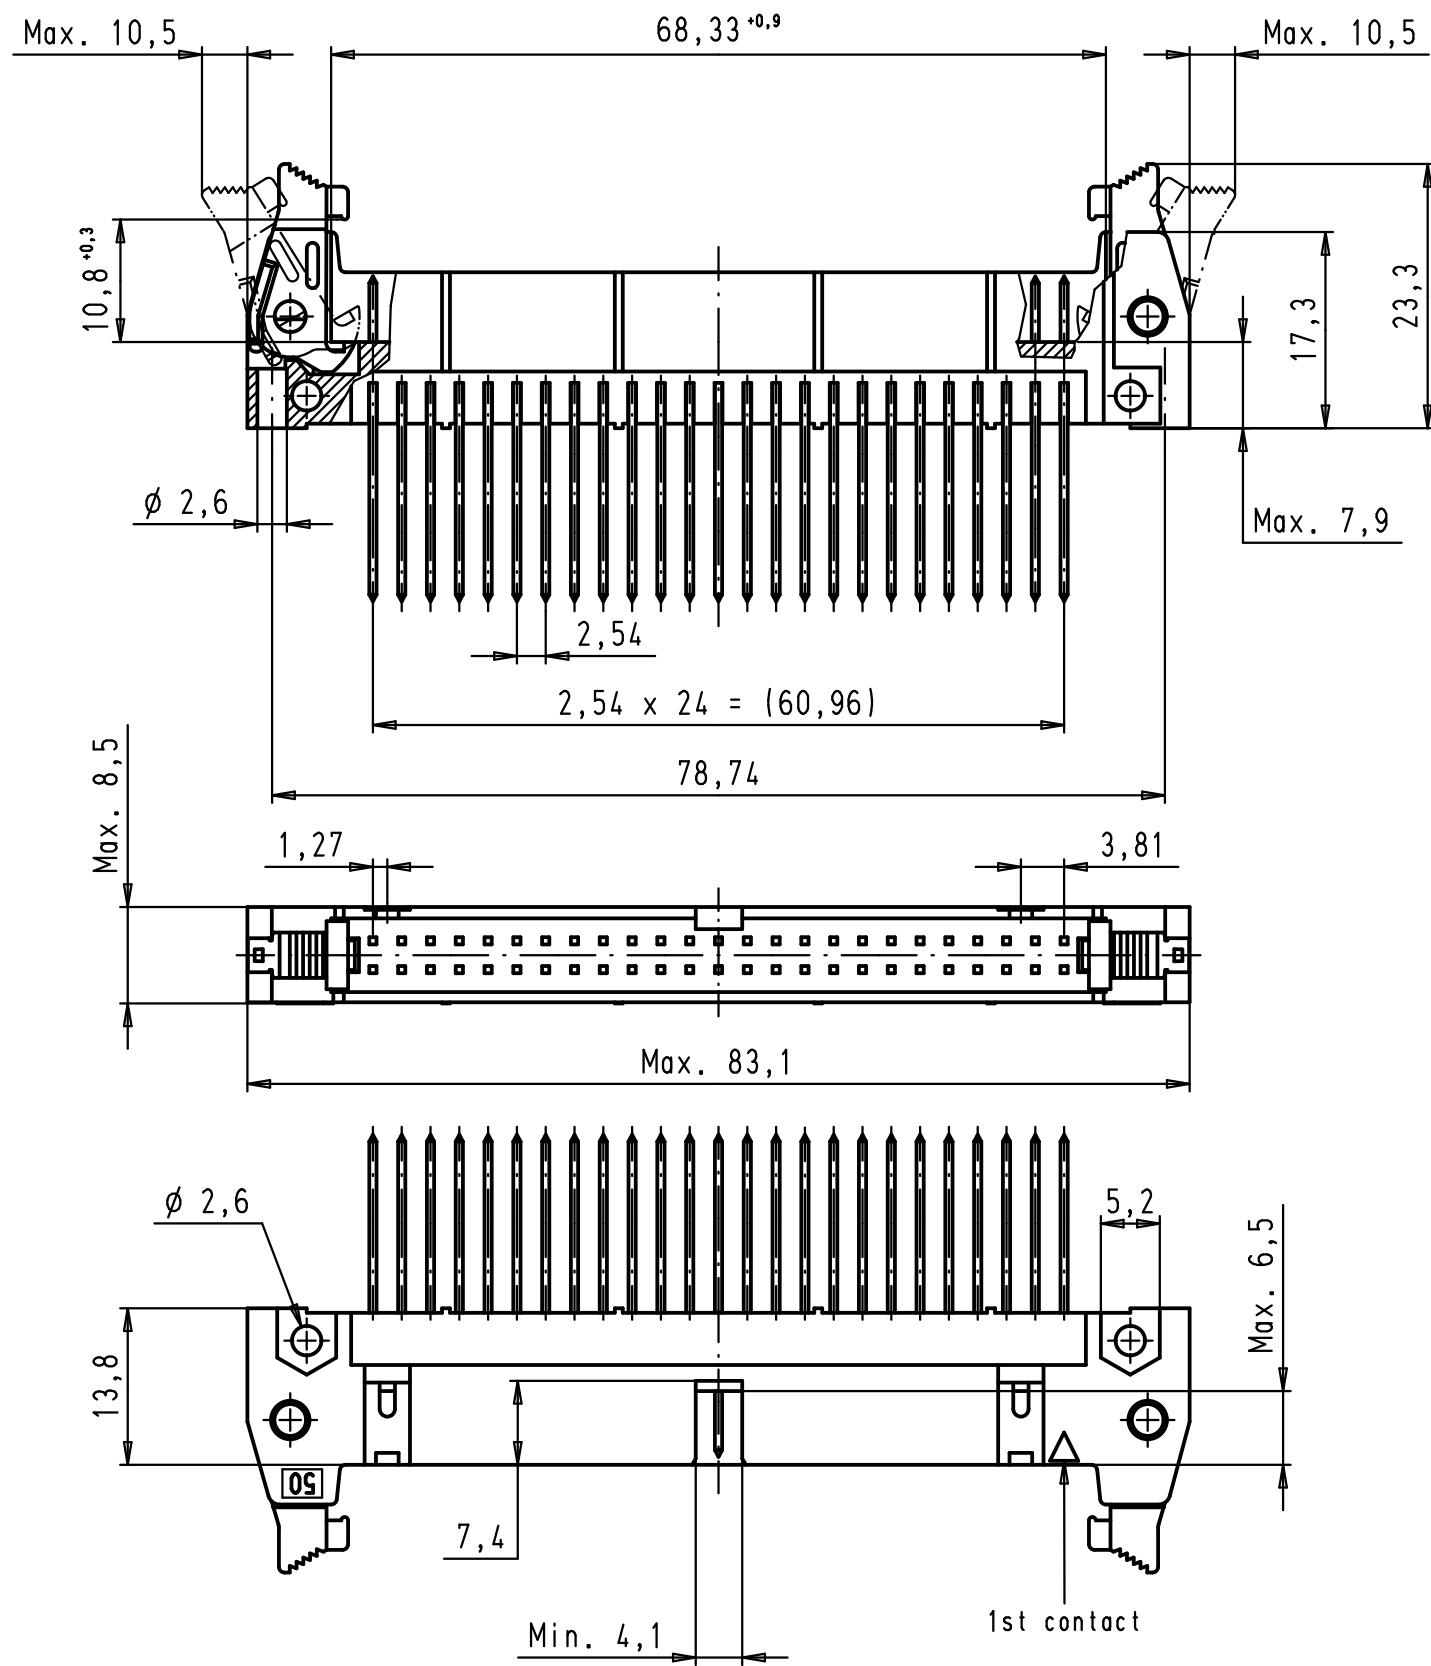

Alle Rechte vorbehalten/ All rights reserved

09 18 550 7917	3
09 18 550 6917	2
09 18 550 5917	0,76 $\mu\text{m Au}$
Part number	Performance level

			Det.	Name	 All Dim. in mm Orig. Size DIN A 3	SEK 18 Male Connector Standard 50 poles Straight wrap posts Short locking levers	Maßstab/ Scale 1,5:1	
			Detail.	21/02/08				SH
			Insp.					
			Stand.					
34883	12/02/08	SH	HARTING EURL F-95972 Paris				TB 09 18 550 X917	Blatt/ Page 1 / 1
Mod.	Det.	Name	Sub.					