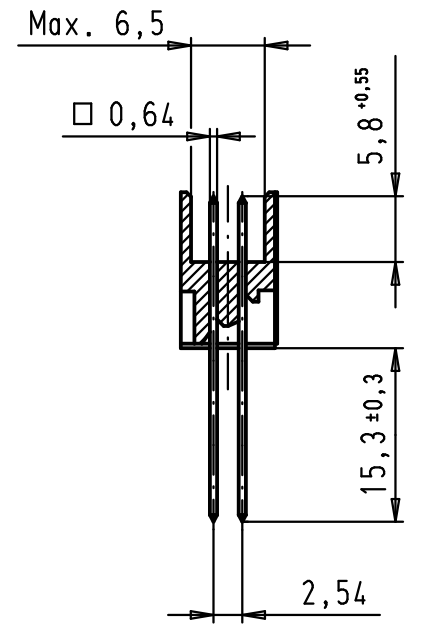

Alle Rechte vorbehalten/ All rights reserved

09 18 550 7917	3
09 18 550 6917	2
09 18 550 5917	0,76 $\mu\text{m Au}$
Part number	Performance level

			Det.	Name	 All Dim. in mm Orig. Size DIN A 3	SEK 18 Male Connector Standard 50 poles Straight wrap posts Short locking levers	Maßstab/ Scale 1,5:1	
			Detail.	21/02/08				SH
			Insp.					
			Stand.					
34883	12/02/08	SH	HARTING EURL F-95972 Paris				TB 09 18 550 X917	Blatt/ Page 1 / 1
Mod.	Det.	Name	Sub.					