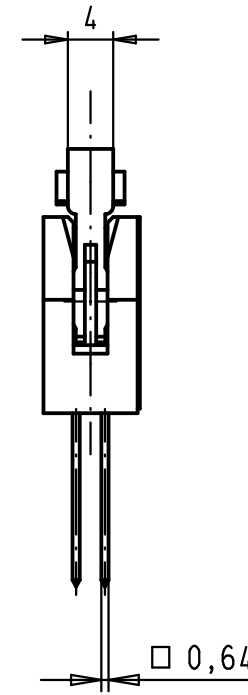

Alle Rechte vorbehalten/ All rights reserved

09 18 550 7917	3
09 18 550 6917	2
09 18 550 5917	0,76 $\mu\text{m Au}$
Part number	Performance level

			Det.	Name	 All Dim. in mm Orig. Size DIN A 3	SEK 18 Male Connector Standard 50 poles Straight wrap posts Short locking levers	Maßstab/ Scale 1,5:1	
			Detail.	21/02/08				SH
			Insp.					
			Stand.					
34883	12/02/08	SH	HARTING EURL F-95972 Paris				TB 09 18 550 X917	Blatt/ Page 1 / 1
Mod.	Det.	Name	Sub.					