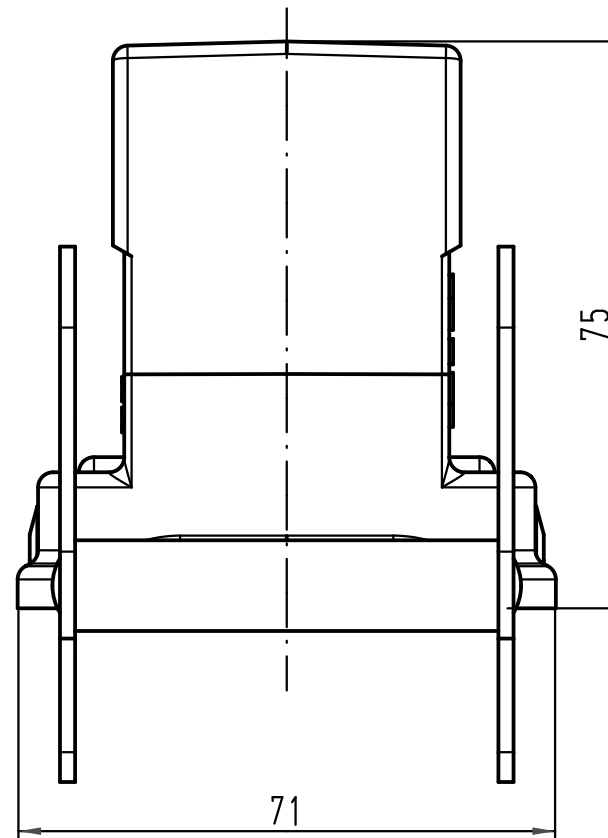

1 2 3 4 5 6

A

B

C

D

All Dimensions in mm Original Size DIN A 4		Techn. Character.			Nicht tolerierte Maße! Free size tolerances	
			Dat.	Name	Maßstab/Scale 1:1	Han 10EMV-gs-ZV-29 mit Zentralverriegelung <i>with central locking</i>
			Detail.	11.11.10 gru		
			Insp.	Tie		
			Stand.			
A			HARTING Electric GmbH & Co. KG			TB 09 62 010 0582
Mod.	Dat.	Name	D-32339 Espelkamp			
					Sub.	Blatt/ page