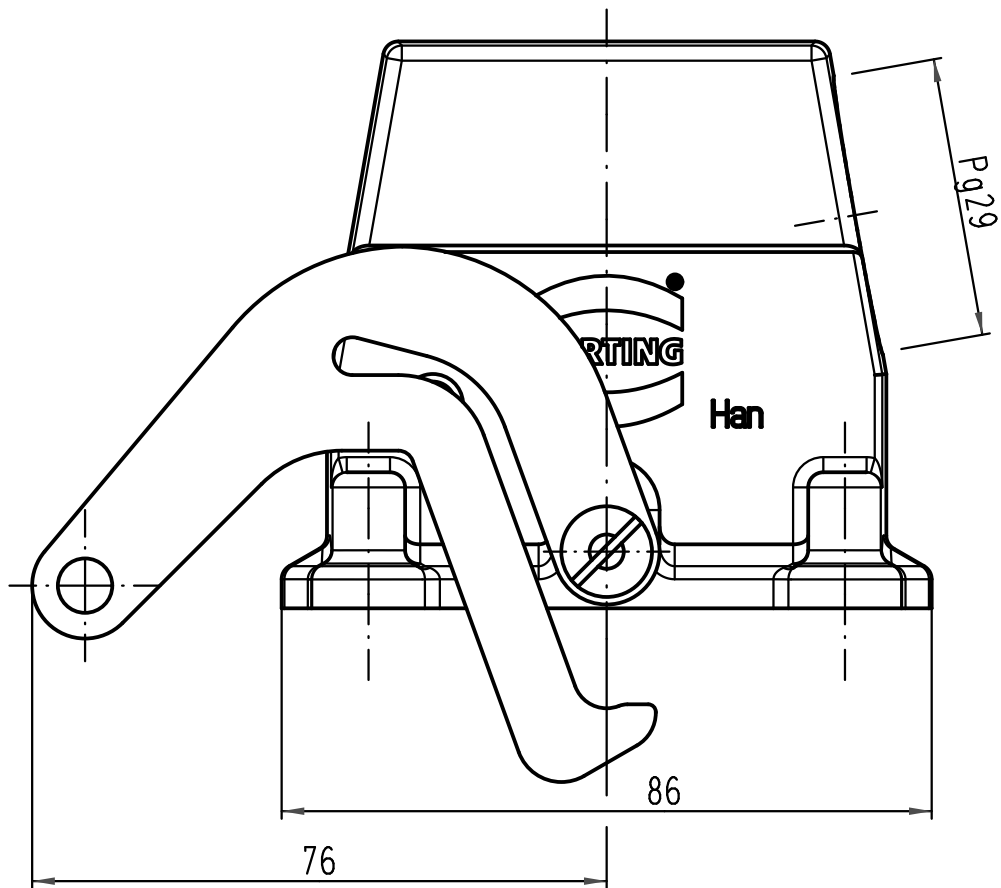

1 2 3 4 5 6

A

B

C

D

All Dimensions in mm Original Size DIN A 4		Techn. Character.			Nicht tolerierte Maße! Free size tolerances	
			Dat.	Name	Maßstab/Scale 1:1	Han 10EMV-gs-ZV-29 mit Zentralverriegelung <i>with central locking</i>
			Detail.	11.11.10 gru		
			Insp.	Tie		
			Stand.			
A			HARTING Electric GmbH & Co. KG			TB 09 62 010 0582
Mod.	Dat.	Name	D-32339 Espelkamp			
					Sub.	Blatt/ page