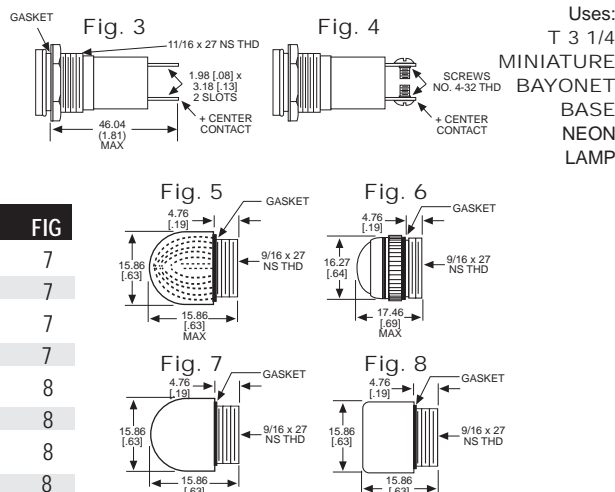

Uses:
T 3 1/4
MINIATURE
BAYONET
BASE
NEON
LAMP

125 SERIES FOR 11/16" MOUNTING HOLE • OILTIGHT*

BASE PART NO.	VOLTAGE	LAMP NO.	FIG
125-0408-11-143	105-125 AC-DC	521-9053 (B1A)	9
125-0463-11-113	110-125 AC	521-9054 (B2A)	9
125-1308-11-143	105-125 AC-DC	521-9053 (B1A)	10
125-1363-11-113	110-125 AC	521-9054 (B2A)	10

CAP PART NO.	COLOR	FIG	CAP PART NO.	COLOR	FIG
125-1131-403	RED	11	125-1191-403	RED	12
125-1133-403	AMBER	11	125-1193-403	AMBER	12
125-1135-403	WHITE	11	125-1195-403	WHITE	12
125-1137-403	CLEAR	11	125-1197-403	CLEAR	12

Material & Finish: Base - Nickel Plated Brass, Cap - Polycarbonate with Chrome Plated Brass Bezel