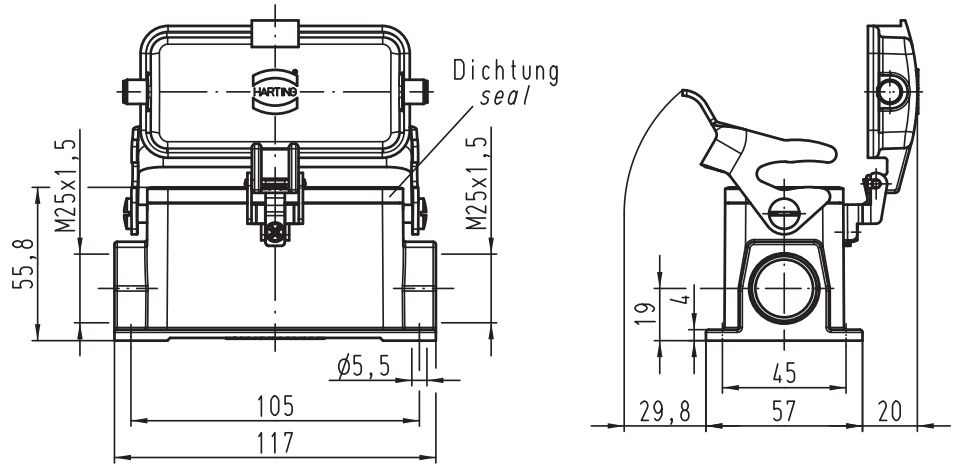

Alle Rechte vorbehalten/ All rights reserved

All Dimensions in mm Original Size DIN A 4		Techn. Character.			Nicht tolerierte Maßel Free size tolerances	
			Dat.	Name	Maßstab/Scale 1:2	Han 16B-asg2-LB-K-M25 AK in Al, AK u. Gehäuse rot <i>C in Al, C and housing red</i>
			Detail.	15.05.12 Ho		
			Insp.	Tie		
			Stand.			
A			HARTING Electric GmbH & Co. KG			TB 19 30 016 2206ML Sub.
Mod.	Dat.	Name	D-32339 Espelkamp			
						Blatt/ page