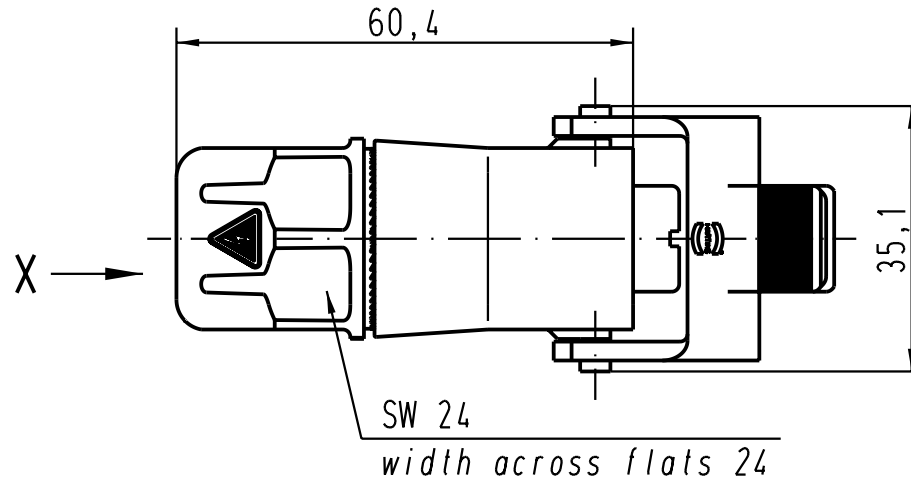

5

4

3

2

1

X ohne Überwurfmutter und Dichteinsatz
2:1 without screw cap and sealing

All Dimensions in mm Original Size DIN A 4		Techn. Character.			Nicht tolerierte Masse/ Free size tolerances	
			Dat.	Name	Maßstab/Scale 1:1 2:1	Hon 3A mit HARAX Buchse Kupplungsgehäuse Hon 3A with HARAX Female cable to cable hood
		Detail.	12.03.02	Pae		
		Insp.		Sr		
		Stand.				
411045	24.05.04	Bor	HARTING Electric GmbH & Co. KG D-32339 Espelkamp			TB 09 20 003 0745
30883						
Mod.	Dat.	Name	Sub.			Blatt/ page