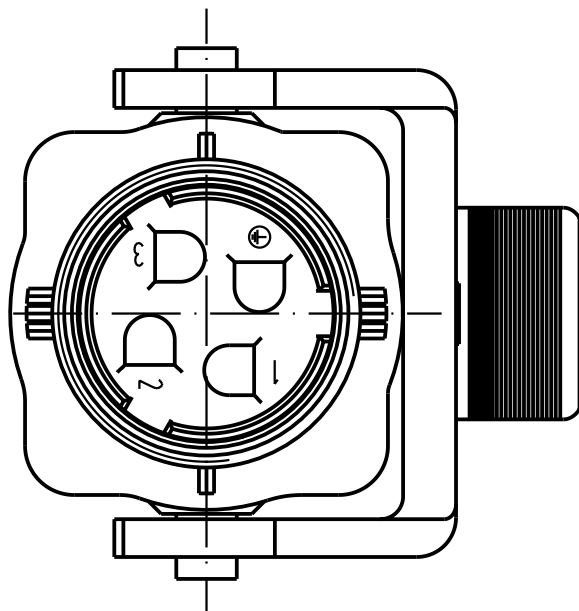

5

4

3

2

1

X ohne Überwurfmutter und Dichteinsatz
2:1 without screw cap and sealing

All Dimensions in mm Original Size DIN A 4		Techn. Character.			Nicht tolerierte Masse/ Free size tolerances	
			Dat.	Name	Maßstab/Scale 1:1 2:1	Hon 3A mit HARAX Buchse Kupplungsgehäuse Hon 3A with HARAX Female cable to cable hood
		Detail.	12.03.02	Pae		
		Insp.		Sr		
		Stand.				
411045	24.05.04	Bor	HARTING Electric GmbH & Co. KG D-32339 Espelkamp			TB 09 20 003 0745
30883						
Mod.	Dat.	Name	Sub.			Blatt/ page