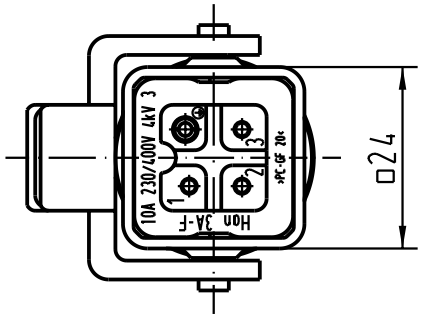

5

4

3

2

1

X ohne Überwurfmutter und Dichteinsatz
2:1 without screw cap and sealing

All Dimensions in mm Original Size DIN A 4		Techn. Character.			Nicht tolerierte Masse/ Free size tolerances	
			Dat.	Name	Maßstab/Scale 1:1 2:1	Hon 3A mit HARAX Buchse Kupplungsgehäuse Hon 3A with HARAX Female cable to cable hood
		Detail.	12.03.02	Pae		
		Insp.		Sr		
		Stand.				
411045	24.05.04	Bor	HARTING Electric GmbH & Co. KG D-32339 Espelkamp			TB 09 20 003 0745
30883						
Mod.	Dat.	Name	Sub.			Blatt/ page