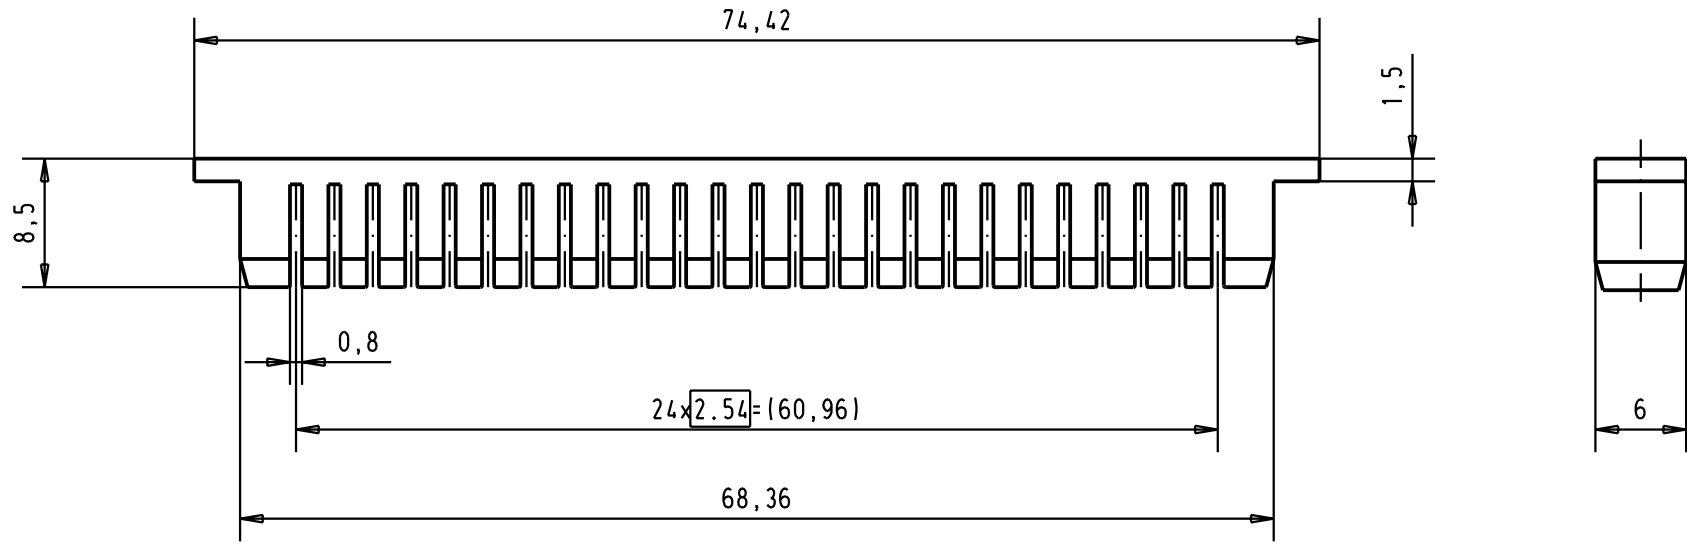

5 4 3 2 1

D

C

B

A

				Dat.	Name	 All Dim. in mm Orig. Size DIN A 4	SEK Modular insert 50 poles	Maßstab/ Scale
			Detail.	25-APR-02	CV			2:1
			Insp.					
			Stand.					
29778	25-APR-02	CV	HARTING EURL F-95972 Paris				TB 09990000550	Blatt/ Page 1 /
Mod.	Dat.	Name					Sub.	